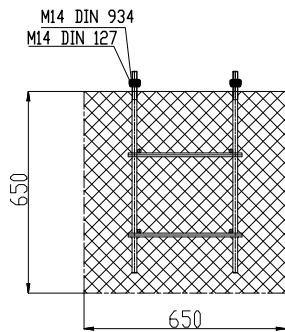

ARMATURA STUPA

NAZIV	MATERIJAL
TIP ME-4000/Če/Zn	ČELIK/PDCINČAN
TIP ME-4000/Če/ZnB	ČELIK/PDCINČAN PLASTIFIKACIJOM OBOJEN RAL 9007 ILI PO IZBORU