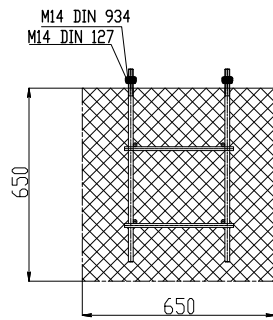

ARMATURA STUPA

| NAZIV | MATERIJAL |
|--------------------|--|
| TIP ME-4000/Če/Zn | ČELIK/PDCINČAN |
| TIP ME-4000/Če/ZnB | ČELIK/PDCINČAN PLASTIFIKACIJOM OBOJEN RAL 9007 ILI PO IZBORU |